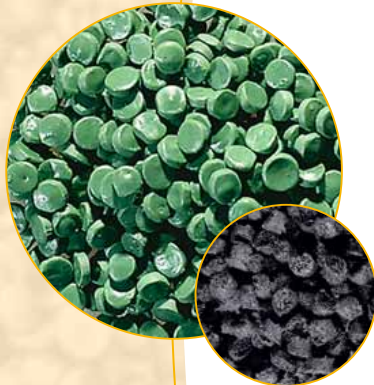

A large circular frame on the right side of the page contains a close-up photograph of numerous small, green, cylindrical granules. The granules are densely packed and have a slightly textured surface. The lighting is soft, creating a slight gradient from top to bottom.

Regranulat & Compound von purus

Das Ausgangsmaterial

Als Ausgangsmaterial für unsere Regranulate dient hauptsächlich PE aus Altkunststoffen und der Sammlung des „Grünen Punktes“.

Die Aufbereitung

Die PE-Materialien werden gewaschen und zu Agglomeraten aufbereitet. Im Anschluss daran werden diese zu Regranulaten verarbeitet.

Die Granulate

Das Ergebnis aus den von uns eigens weiterentwickelten Verfahrenstechniken sind gleichbleibend hochwertige Rohstoffe wie Regranulat und Compound.

Die innovativen Endprodukte

Aus Regranulaten werden hochwertige Endprodukte gefertigt. Ob bei Kunststoffteilen in der Automobilindustrie oder bei Alltagsgegenständen, überall spielen Regranulate als Rohstoff eine wichtige Rolle.